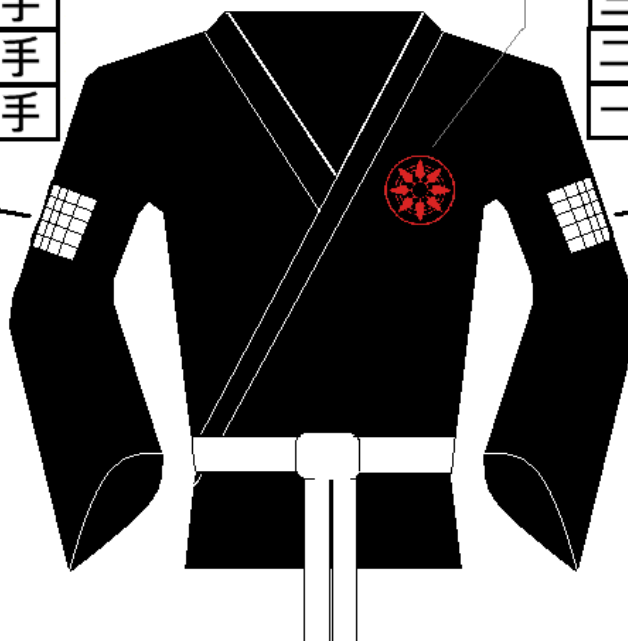

SHI KON MARTIAL ARTS

PROGRESS BADGE SEWING GUIDE

十	型	基本	組み手
九	型	基本	組み手
八	型	基本	組み手
七	型	基本	組み手
六	型	基本	組み手

MON BADGE

五	型	基本	組み手
四	型	基本	組み手
三	型	基本	組み手
二	型	基本	組み手
一	型	基本	組み手

十	10 th	GRADE	五	5 th	GRADE
九	9 th	GRADE	四	4 th	GRADE
八	8 th	GRADE	三	3 rd	GRADE
七	7 th	GRADE	二	2 nd	GRADE
六	6 th	GRADE	一	1 st	GRADE

SKILL BADGES

型 FORM

基本 BASICS

組み手 PAIRS WORK

GRADE BADGES ARE AWARDED WITH EACH BELT/SASH.

SKILL BADGES ARE AWARDED AS EACH PART OF THE SYLLABUS IS LEARNED.

WHEN ALL 3 SKILL BADGES ARE GAINED AND THE SKILLS ARE BEING PERFORMED TO THE REQUIRED STANDARD - THE NEXT BELT/SASH AND GRADE BADGE IS AWARDED